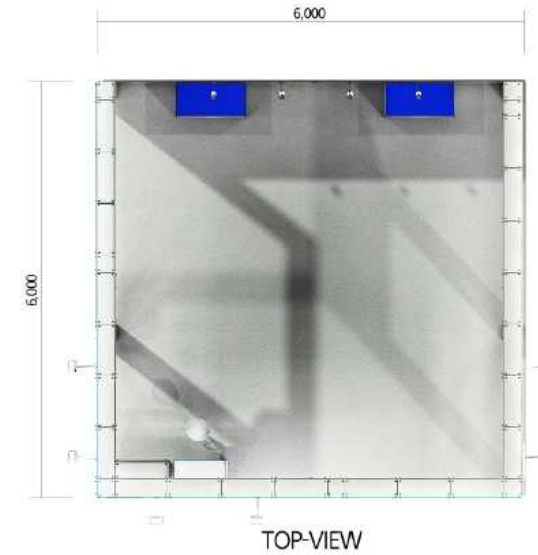

• 기본 제공 사항

- 고유로고: 컴퓨터 커팅
- 부스번호 (1ea)
- 조명: HQI(4ea), 스포트라이트(5ea), 형광등(8ea), 콘센트 (1ea)
- 가구: 블럭 안내데스크(1ea), 바스툴(1ea), 조립식 진열대(2ea)
- 바닥: 파이텍스(27㎡)

PERSPECTIVE

III. 프리미엄 4부스 - 6M X 6M X 4M(h)

• 기본 제공 사항

- 고유로고: 컴퓨터 커팅
- 부스번호 (1ea)
- 조명: HQI(4ea), 스포트라이트(6ea), 형광등(8ea), 콘센트 (1ea)
- 가구: 블럭 안내데스크(1ea), 바스툴(1ea), 조립식 진열대(2ea)
- 바닥: 파이텍스(36㎡)

PERSPECTIVE

IV. 프리미엄 6부스 - 9M X 6M X 4M(h)

• 기본 제공 사항

- 고유로고: 컴퓨터 커팅
- 부스번호 (1ea)
- 조명: HQI(6ea), 스포트라이트(8ea), 형광등(8ea), 콘센트 (1ea)
- 가구: 블럭 안내데스크(1ea), 바스툴(1ea), 조립식 진열대(2ea)
- 바닥: 파이텍스(54㎡)

PERSPECTIVE