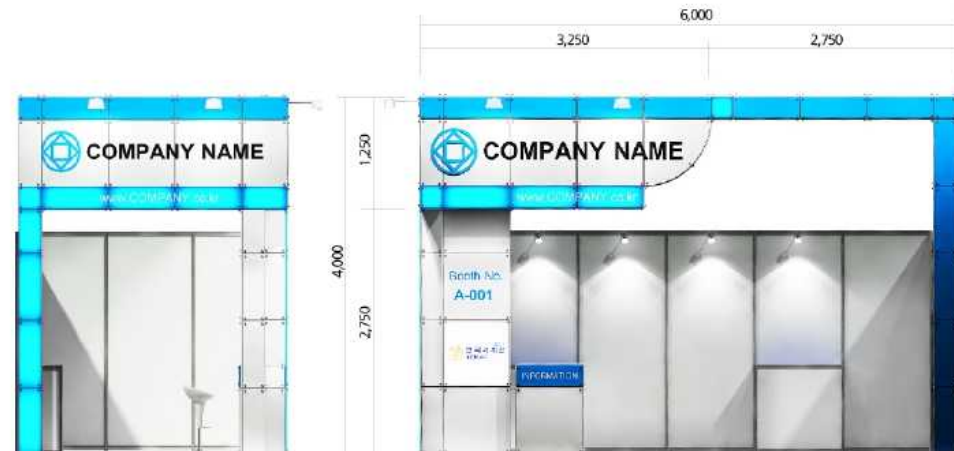

• 기본 제공 사항

- 고유로고: 컴퓨터 커팅
- 부스번호 (1ea)
- 조명: HQI(4ea), 스포트라이트(4ea), 형광등(8ea), 콘센트 (1ea)
- 가구: 블럭 안내데스크(1ea), 바스툴(1ea), 조립식 진열대(2ea)
- 바닥: 파이텍스(18㎡)

PERSPECTIVE

TOP-VIEW

SIDE-VIEW

FRONT-VIEW

II. 프리미엄 3부스 - 9M X 3M X 4M(h)

• 기본 제공 사항

- 고유로고: 컴퓨터 커팅
- 부스번호 (1ea)
- 조명: HQI(4ea), 스포트라이트(5ea), 형광등(8ea), 콘센트 (1ea)
- 가구: 블럭 안내데스크(1ea), 바스툴(1ea), 조립식 진열대(2ea)
- 바닥: 파이텍스(27㎡)

PERSPECTIVE

III. 프리미엄 4부스 - 6M X 6M X 4M(h)

• 기본 제공 사항

- 고유로고: 컴퓨터 커팅
- 부스번호 (1ea)
- 조명: HQI(4ea), 스포트라이트(6ea), 형광등(8ea), 콘센트 (1ea)
- 가구: 블럭 안내데스크(1ea), 바스툴(1ea), 조립식 진열대(2ea)
- 바닥: 파이텍스(36㎡)

PERSPECTIVE

IV. 프리미엄 6부스 - 9M X 6M X 4M(h)

• 기본 제공 사항

- 고유로고: 컴퓨터 커팅
- 부스번호 (1ea)
- 조명: HQI(6ea), 스포트라이트(8ea), 형광등(8ea), 콘센트 (1ea)
- 가구: 블럭 안내데스크(1ea), 바스툴(1ea), 조립식 진열대(2ea)
- 바닥: 파이텍스(54㎡)

PERSPECTIVE