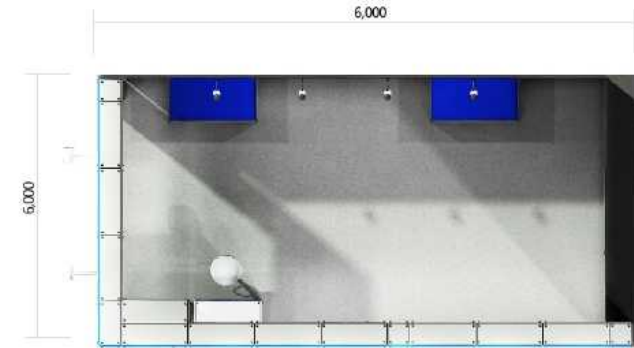


2017 한국기계전(KOMAF 2017) 프리미엄 부스 안내

2017 한국기계전 프리미엄부스 시안을 붙임과 같이 알려드립니다.
첨부된 부스 규모별 시안을 참고하시기 바랍니다.

- 프리미엄부스는 2부스, 3부스, 4부스, 6부스까지 4가지 타입만 가능
- 기본제공사항 : 참가업체로고, 부스번호, 조명, 가구, 바닥 파이텍스

I. 프리미엄 2부스 - 6M X 3M X 4M(h)

• 기본 제공 사항

- 고유로고: 컴퓨터 커팅
- 부스번호 (1ea)
- 조명: HQI(4ea), 스포트라이트(4ea), 형광등(8ea), 콘센트 (1ea)
- 가구: 블럭 안내데스크(1ea), 바스툴(1ea), 조립식 진열대(2ea)
- 바닥: 파이텍스(18㎡)

PERSPECTIVE

TOP-VIEW

SIDE-VIEW

FRONT-VIEW

II. 프리미엄 3부스 - 9M X 3M X 4M(h)

• 기본 제공 사항

- 고유로고: 컴퓨터 커팅
- 부스번호 (1ea)
- 조명: HQI(4ea), 스포트라이트(5ea), 형광등(8ea), 콘센트 (1ea)
- 가구: 블럭 안내데스크(1ea), 바스툴(1ea), 조립식 진열대(2ea)
- 바닥: 파이텍스(27㎡)

PERSPECTIVE

III. 프리미엄 4부스 - 6M X 6M X 4M(h)

• 기본 제공 사항

- 고유로고: 컴퓨터 커팅
- 부스번호 (1ea)
- 조명: HQI(4ea), 스포트라이트(6ea), 형광등(8ea), 콘센트 (1ea)
- 가구: 블럭 안내데스크(1ea), 바스툴(1ea), 조립식 진열대(2ea)
- 바닥: 파이텍스(36㎡)

PERSPECTIVE

IV. 프리미엄 6부스 - 9M X 6M X 4M(h)

• 기본 제공 사항

- 고유로고: 컴퓨터 커팅
- 부스번호 (1ea)
- 조명: HQI(6ea), 스포트라이트(8ea), 형광등(8ea), 콘센트 (1ea)
- 가구: 블럭 안내데스크(1ea), 바스툴(1ea), 조립식 진열대(2ea)
- 바닥: 파이텍스(54㎡)

PERSPECTIVE