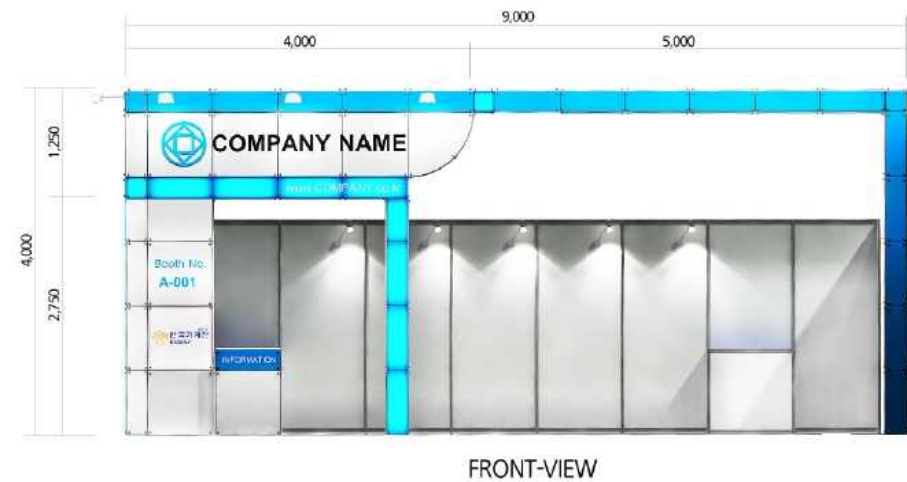

• 기본 제공 사항

- 고유로고: 컴퓨터 커팅
- 부스번호 (1ea)
- 조명: HQI(4ea), 스포트라이트(4ea), 형광등(8ea), 콘센트 (1ea)
- 가구: 블럭 안내데스크(1ea), 바스툴(1ea), 조립식 진열대(2ea)
- 바닥: 파이텍스(18㎡)

PERSPECTIVE

TOP-VIEW

SIDE-VIEW

FRONT-VIEW

II. 프리미엄 3부스 - 9M X 3M X 4M(h)

• 기본 제공 사항

- 고유로고: 컴퓨터 커팅
- 부스번호 (1ea)
- 조명: HQI(4ea), 스포트라이트(5ea), 형광등(8ea), 콘센트 (1ea)
- 가구: 블럭 안내데스크(1ea), 바스툴(1ea), 조립식 진열대(2ea)
- 바닥: 파이텍스(27㎡)

PERSPECTIVE

III. 프리미엄 4부스 - 6M X 6M X 4M(h)

• 기본 제공 사항

- 고유로고: 컴퓨터 커팅
- 부스번호 (1ea)
- 조명: HQI(4ea), 스포트라이트(6ea), 형광등(8ea), 콘센트 (1ea)
- 가구: 블럭 안내데스크(1ea), 바스툴(1ea), 조립식 진열대(2ea)
- 바닥: 파이텍스(36㎡)

PERSPECTIVE

IV. 프리미엄 6부스 - 9M X 6M X 4M(h)

• 기본 제공 사항

- 고유로고: 컴퓨터 커팅
- 부스번호 (1ea)
- 조명: HQI(6ea), 스포트라이트(8ea), 형광등(8ea), 콘센트 (1ea)
- 가구: 블럭 안내데스크(1ea), 바스툴(1ea), 조립식 진열대(2ea)
- 바닥: 파이텍스(54㎡)

PERSPECTIVE