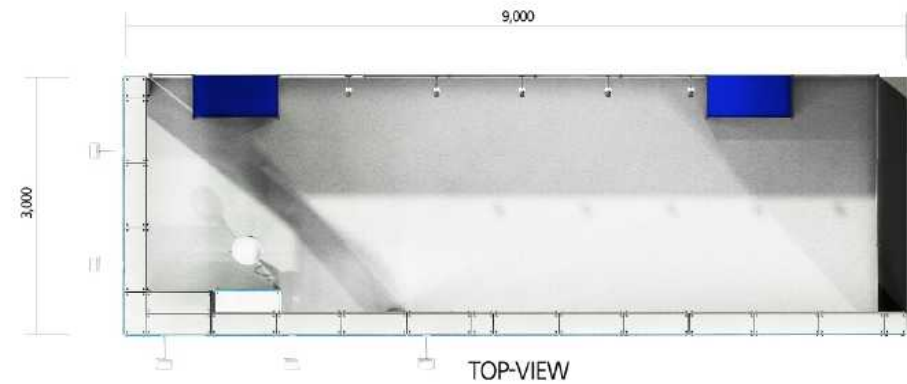

• 기본 제공 사항

- 고유로고: 컴퓨터 커팅
- 부스번호 (1ea)
- 조명: HQI(4ea), 스포트라이트(4ea), 형광등(8ea), 콘센트 (1ea)
- 가구: 블럭 안내데스크(1ea), 바스툴(1ea), 조립식 진열대(2ea)
- 바닥: 파이텍스(18㎡)

PERSPECTIVE

TOP-VIEW

SIDE-VIEW

FRONT-VIEW

II. 프리미엄 3부스 - 9M X 3M X 4M(h)

• 기본 제공 사항

- 고유로고: 컴퓨터 커팅
- 부스번호 (1ea)
- 조명: HQI(4ea), 스포트라이트(5ea), 형광등(8ea), 콘센트 (1ea)
- 가구: 블럭 안내데스크(1ea), 바스툴(1ea), 조립식 진열대(2ea)
- 바닥: 파이텍스(27㎡)

PERSPECTIVE

III. 프리미엄 4부스 - 6M X 6M X 4M(h)

• 기본 제공 사항

- 고유로고: 컴퓨터 커팅
- 부스번호 (1ea)
- 조명: HQI(4ea), 스포트라이트(6ea), 형광등(8ea), 콘센트 (1ea)
- 가구: 블럭 안내데스크(1ea), 바스툴(1ea), 조립식 진열대(2ea)
- 바닥: 파이텍스(36㎡)

PERSPECTIVE

IV. 프리미엄 6부스 - 9M X 6M X 4M(h)

• 기본 제공 사항

- 고유로고: 컴퓨터 커팅
- 부스번호 (1ea)
- 조명: HQI(6ea), 스포트라이트(8ea), 형광등(8ea), 콘센트 (1ea)
- 가구: 블럭 안내데스크(1ea), 바스툴(1ea), 조립식 진열대(2ea)
- 바닥: 파이텍스(54㎡)

PERSPECTIVE